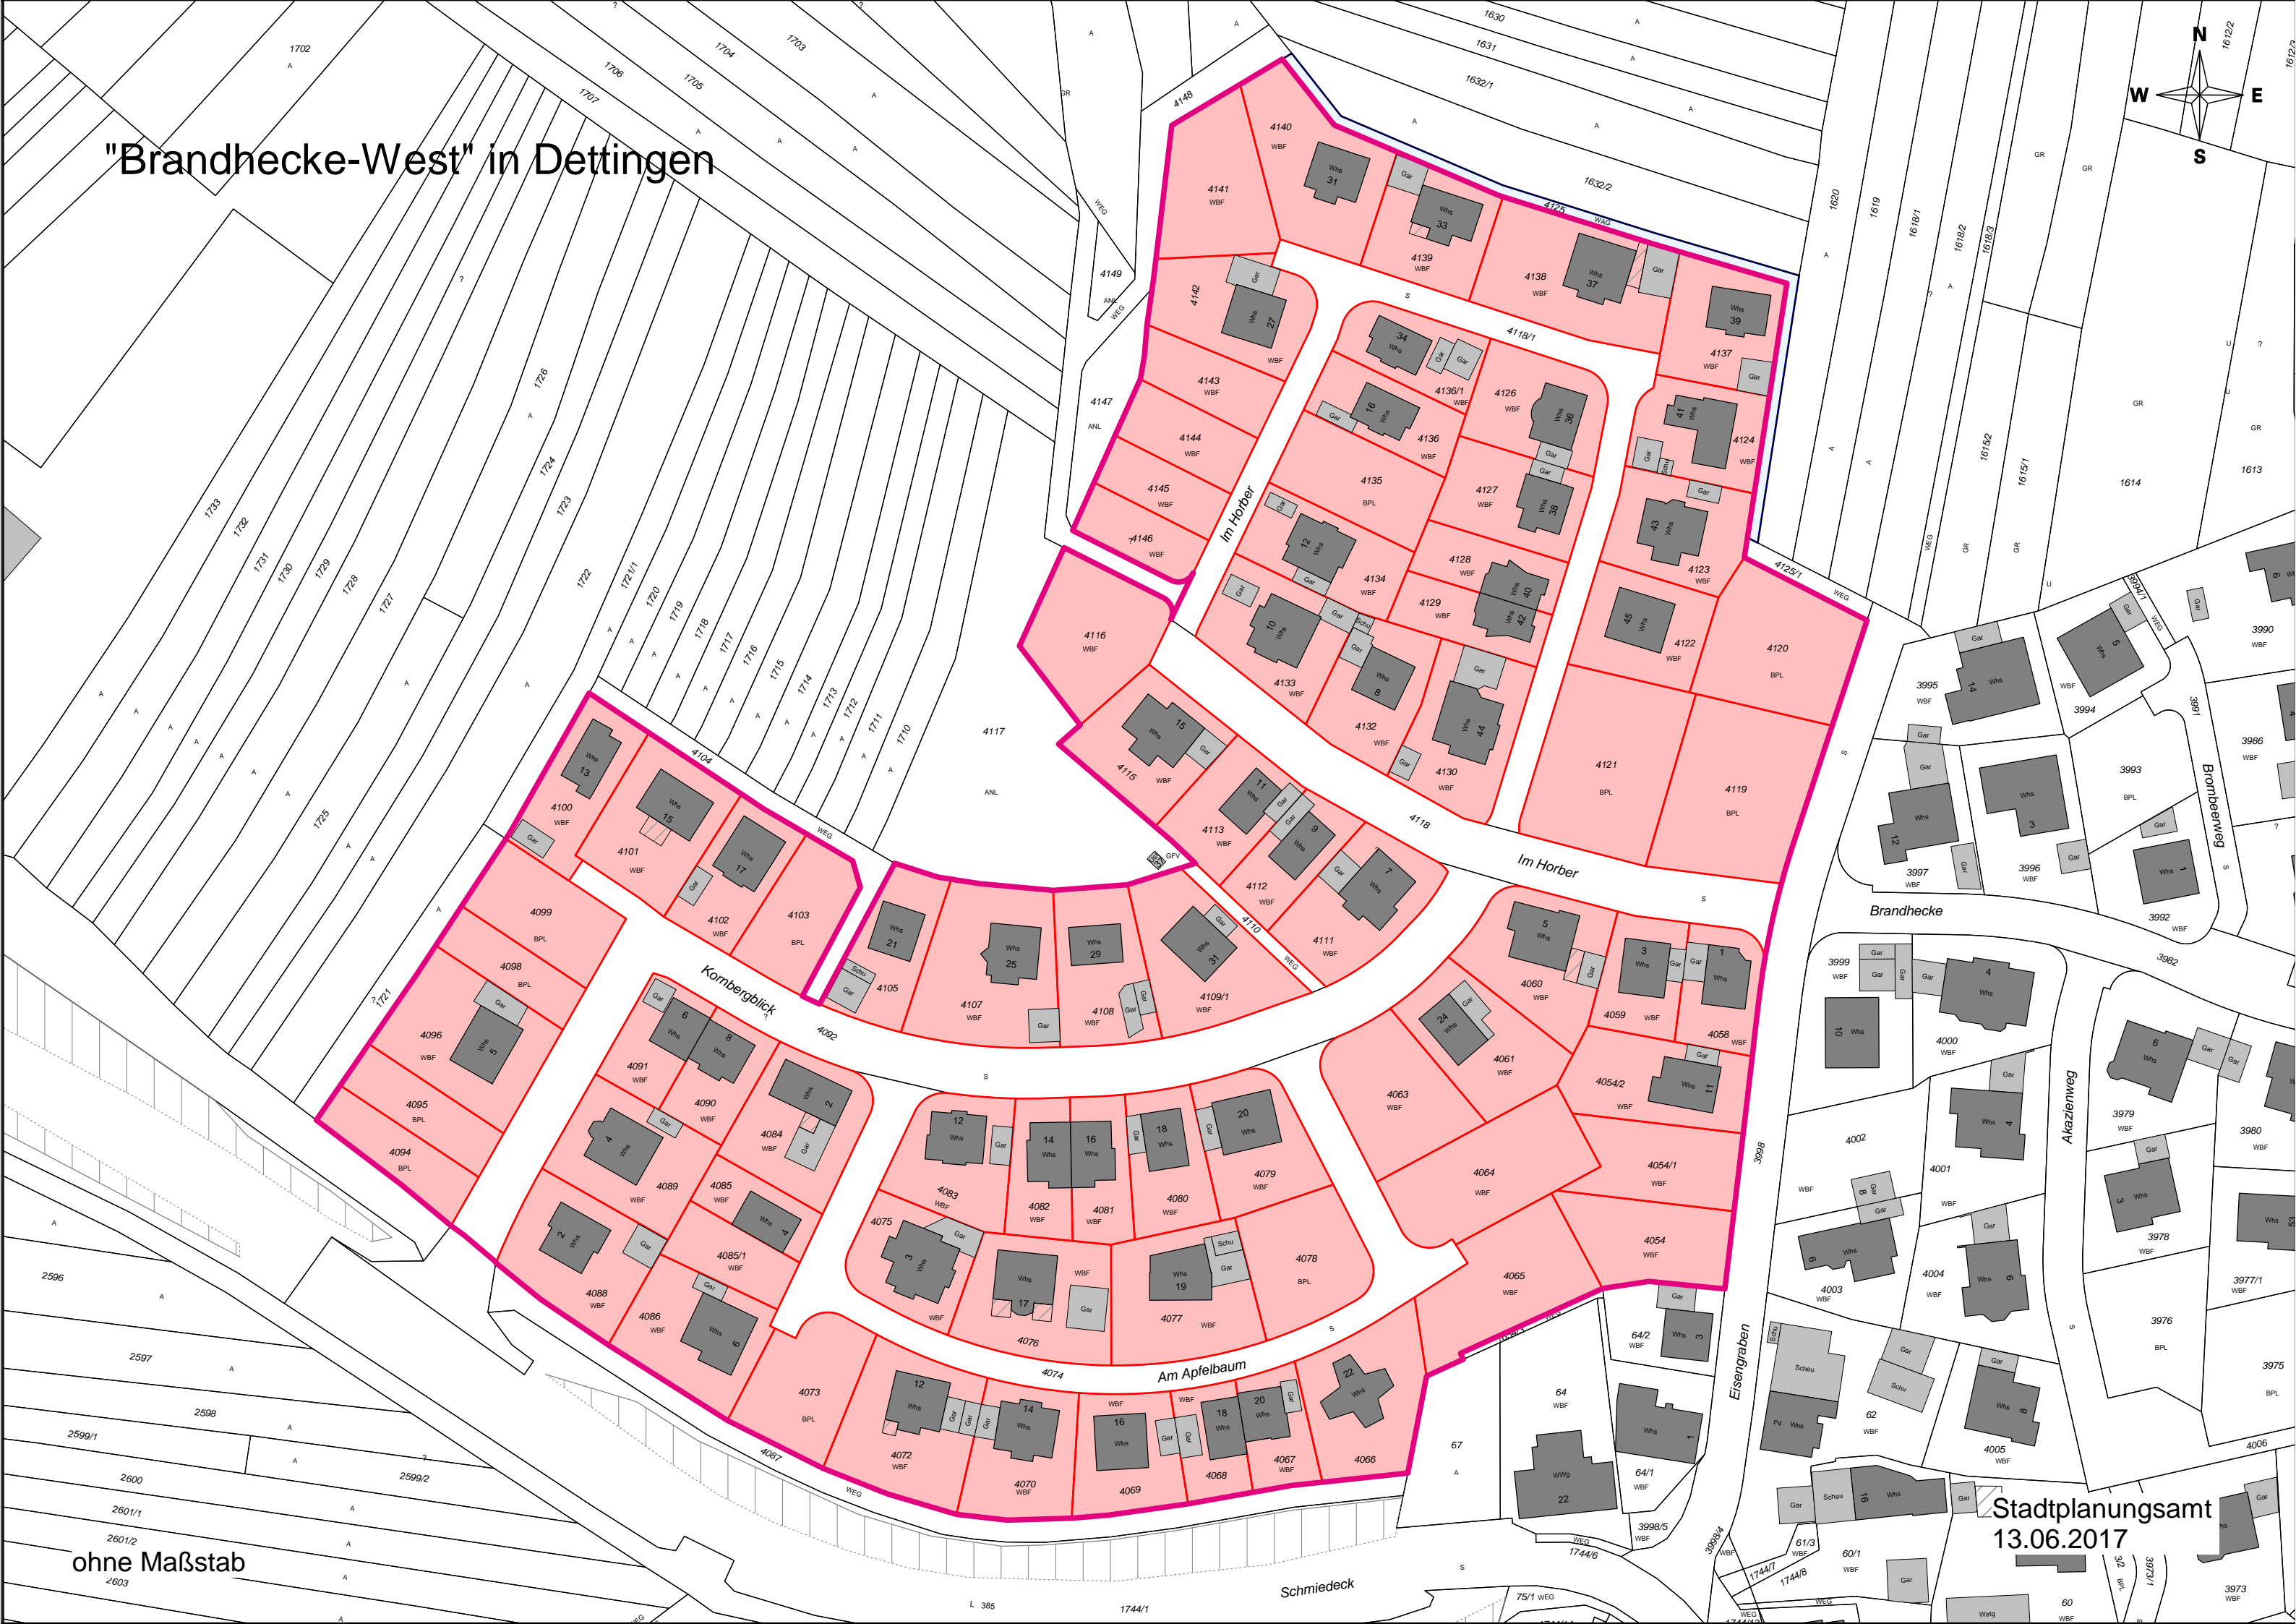

"Brandhecke-West" in Dettingen

ohne Maßstab

Stadtplanungsamt
13.06.2017