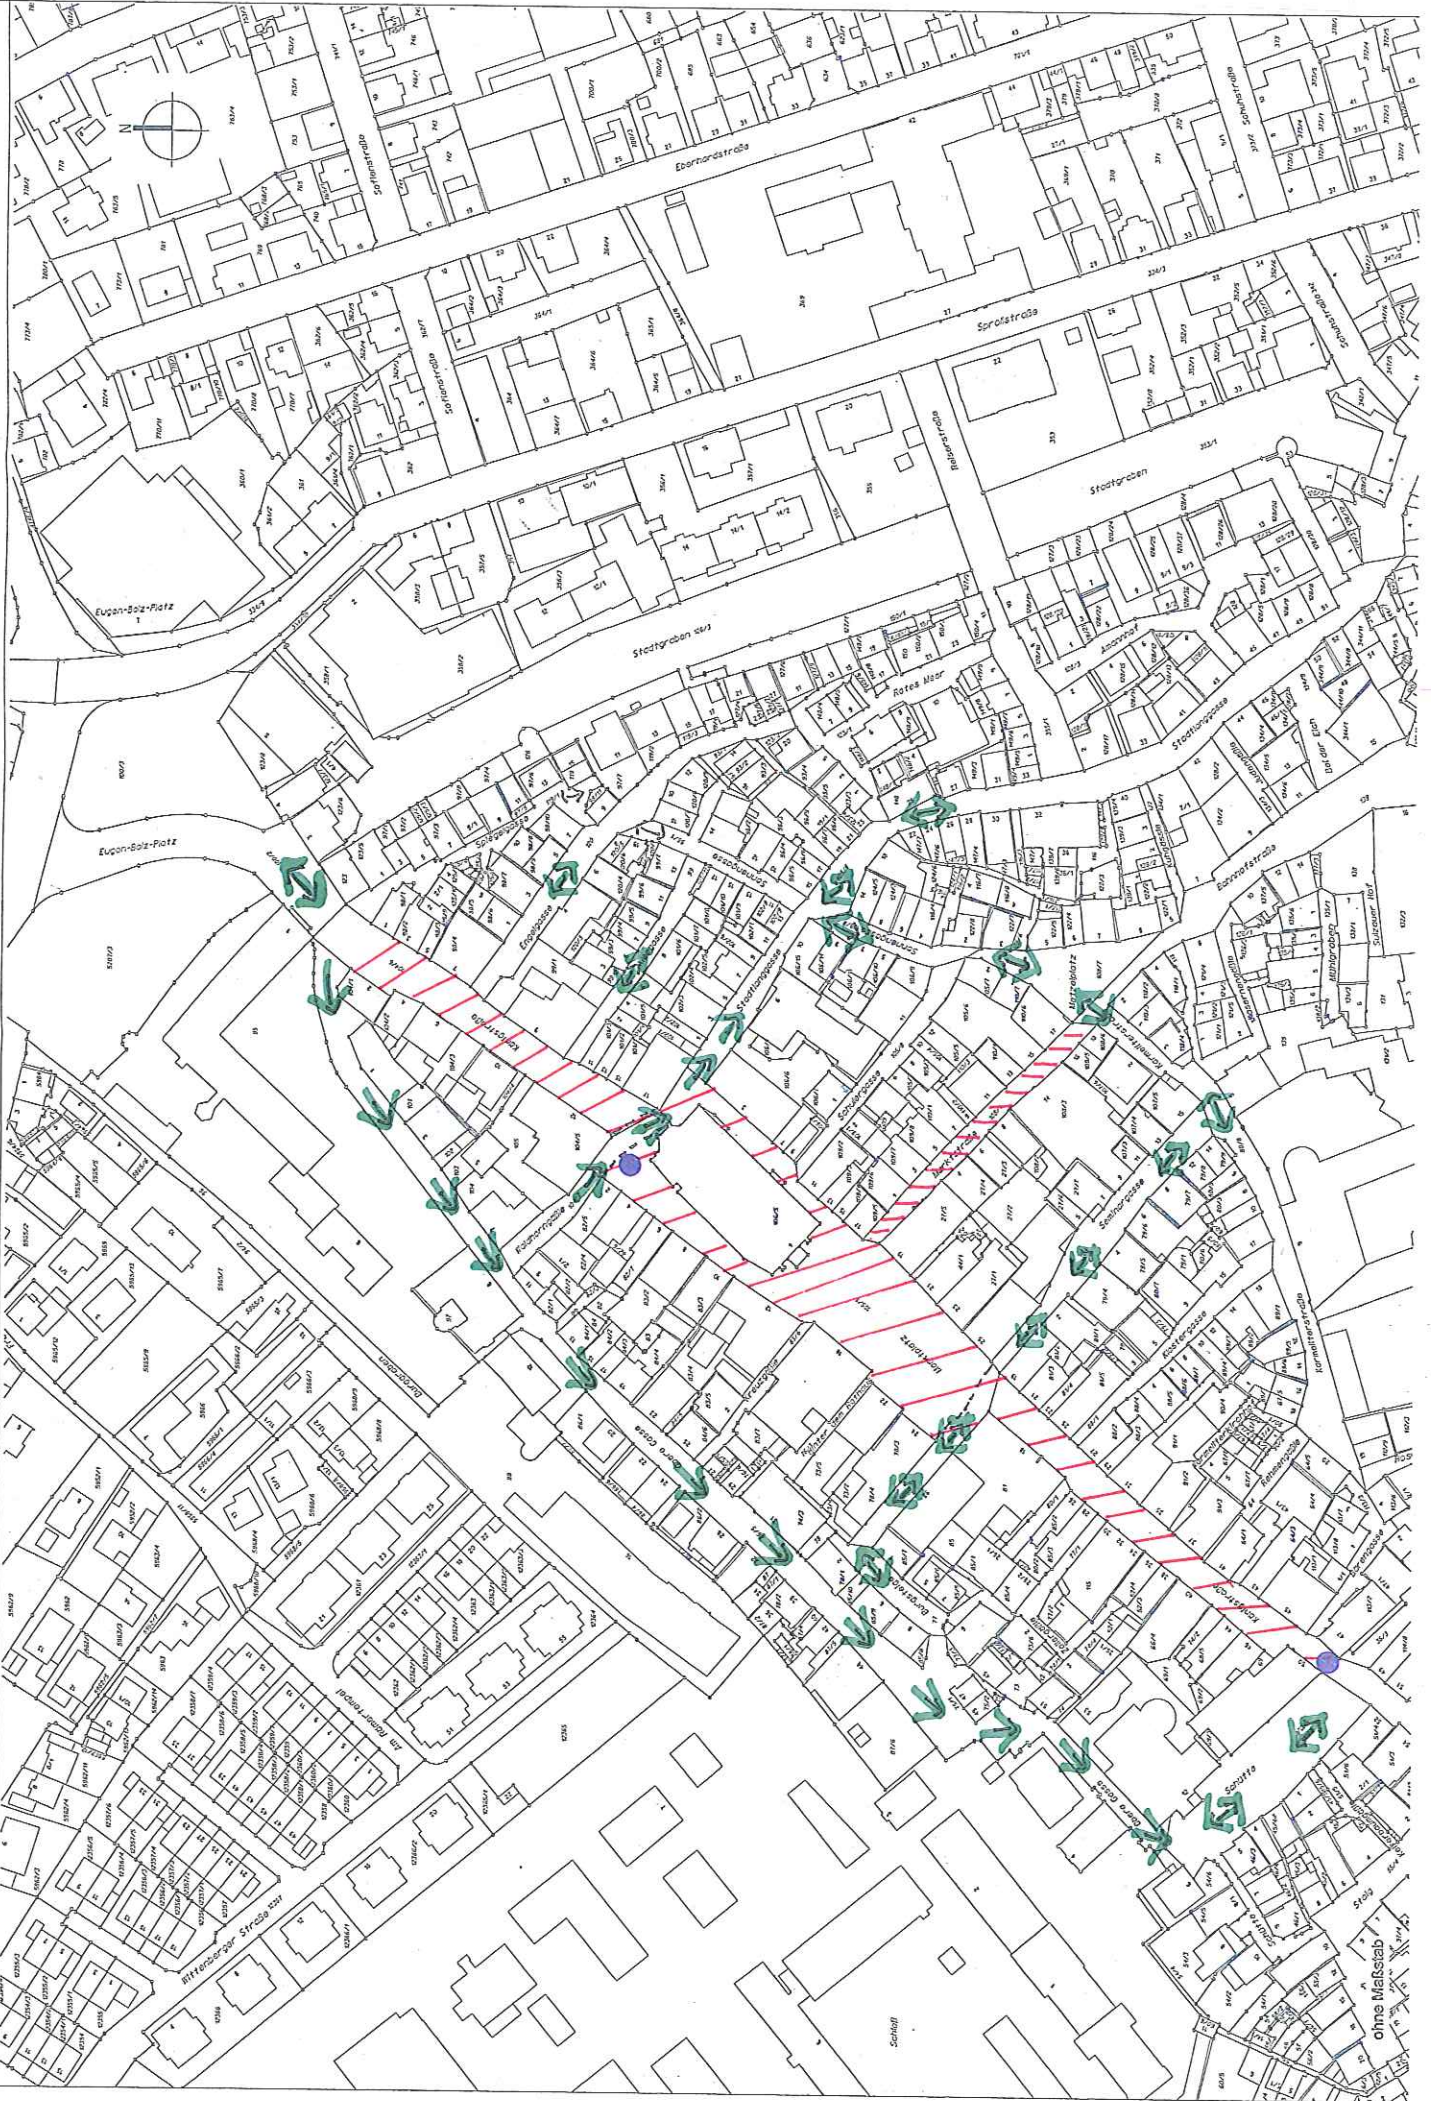

Verkehrsführung Altstadt

KREIS TUBINGEN
ROTTENBURG AM NECKAR

FÜßGÄNGERZONE
STANDORT POLIER

ohne Maßstab