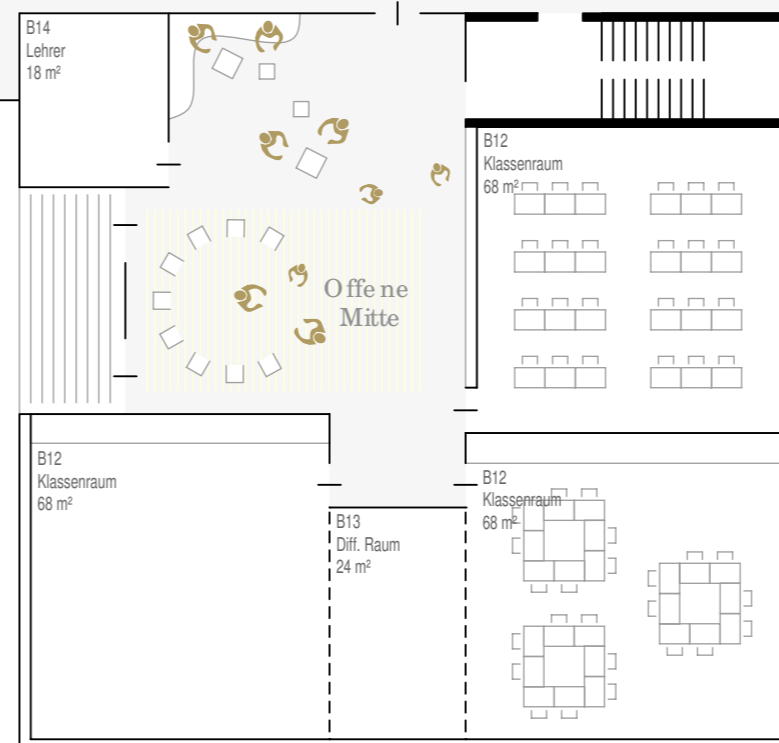

Anlieferung

Eingang

Ganztag

- D46 Fitnessraum 30 m²
- D44 Mult. WRS 30 m²
- D45 Mult. RS 30 m²
- SMV-Büro 15 m²
- D41 Leitung 20 m²
- D40 Chillraum 25 m²
- D42 Kiosk 20 m²

- B14 Lehrer 18 m²
- B12 Klassenraum 68 m²
- Offene Mitte
- B12 Klassenraum 68 m²
- B13 Diff. Raum 24 m²
- B12 Klassenraum 68 m²

Cluster

- B14 Lehrer 18 m²
- B12 Klassenraum 68 m²
- Offene Mitte
- B12 Klassenraum 68 m²
- B13 Diff. Raum 24 m²
- B12 Klassenraum 68 m²

Cluster

- C36 Musikraum 100 m²
- F53 Möbellager 20 m²
- C37 NR Musik 40 m²
- D39 Küche 25 m²
- D38 Schülercafé 40 m²

Eingang

Café

Vorplatz

Verwaltung

Inklusion

Kunst