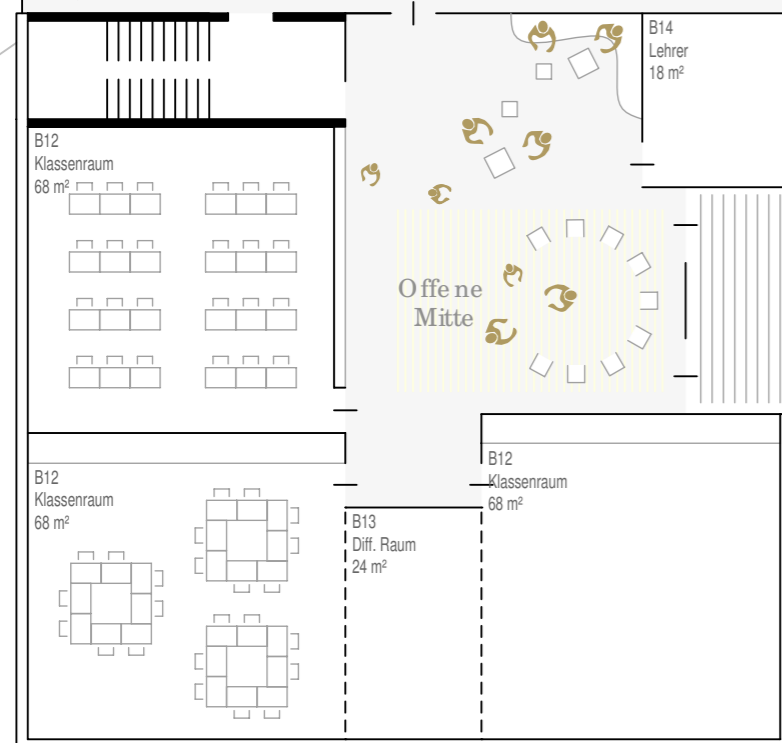

Anlieferung

Eingang

Ganztag

- D46 Fitnessraum 30 m²
- D44 Mult. WRS 30 m²
- D45 Mult. RS 30 m²
- SMV-Büro 15 m²
- D41 Leitung 20 m²
- D40 Chillraum 25 m²
- D42 Kiosk 20 m²

- B14 Lehrer 18 m²
- B12 Klassenraum 68 m²
- Offene Mitte
- B12 Klassenraum 68 m²
- B13 Diff. Raum 24 m²
- B12 Klassenraum 68 m²

Cluster

- B14 Lehrer 18 m²
- B12 Klassenraum 68 m²
- Offene Mitte
- B12 Klassenraum 68 m²
- B13 Diff. Raum 24 m²
- B12 Klassenraum 68 m²

Cluster

- C36 Musikraum 100 m²
- F53 Möbellager 20 m²
- C37 NR Musik 40 m²
- D39 Küche 25 m²
- D38 Schülercafé 40 m²

Eingang

Café

Vorplatz

Verwaltung

Inklusion

Kunst