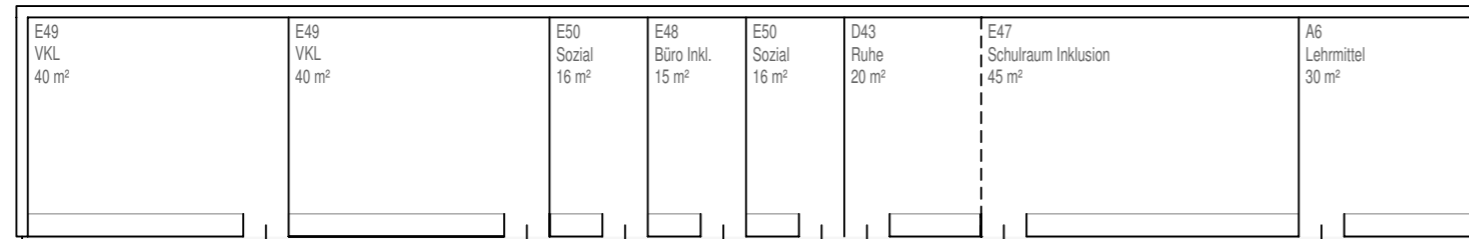

Verwaltung

Inklusion

Kunst