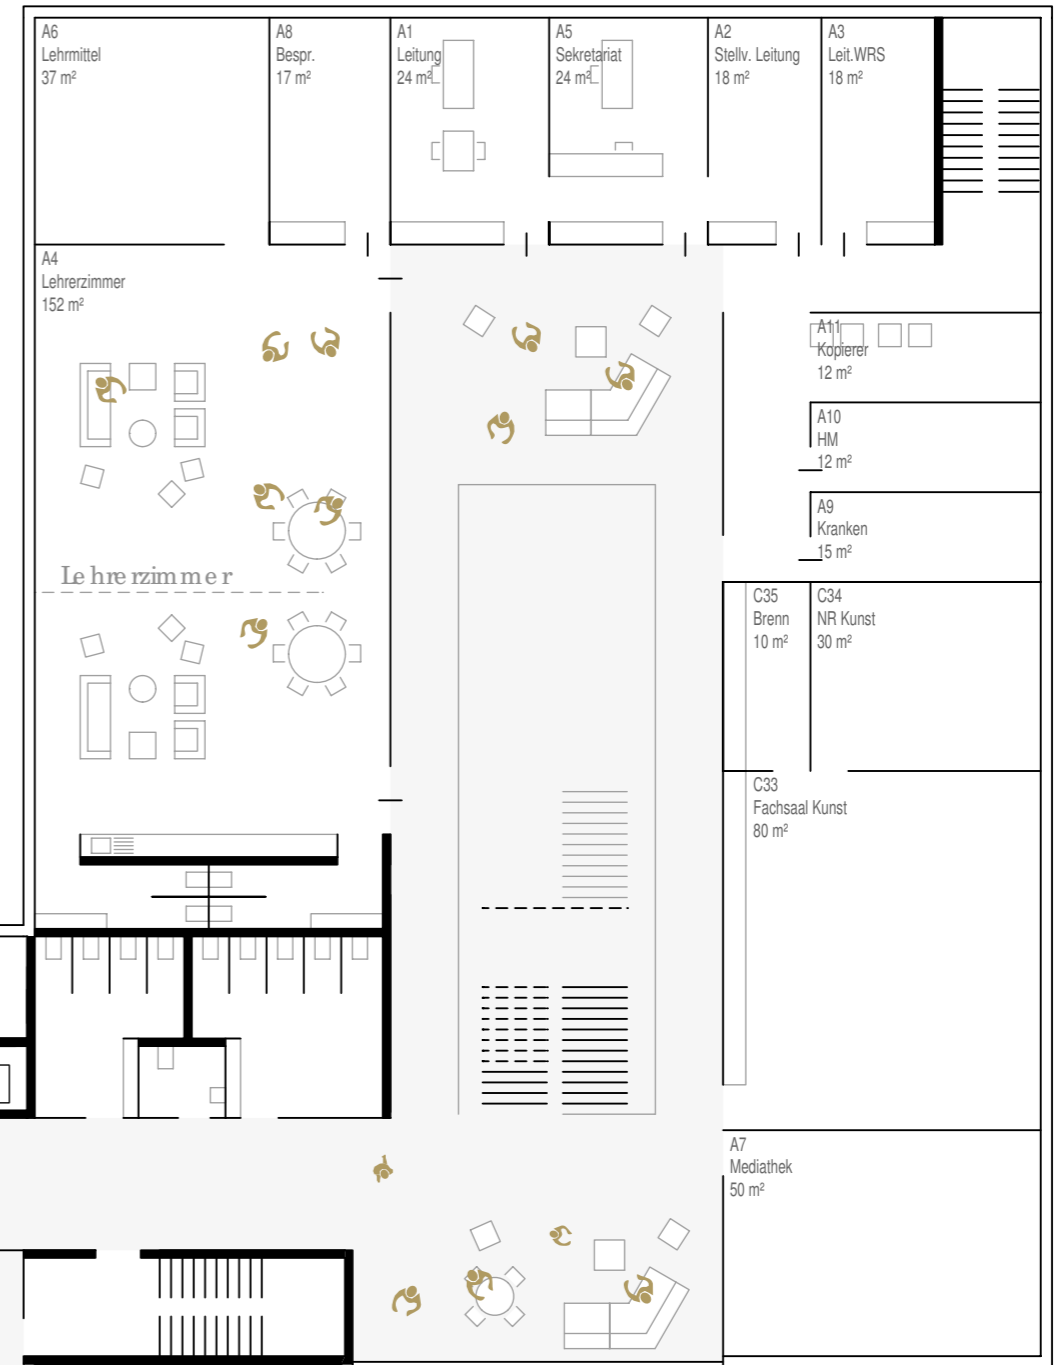

Anlieferung

Eingang

Ganztag

- D46 Fitnessraum 30 m²
- D44 Mult. WRS 30 m²
- D45 Mult. RS 30 m²
- SMV-Büro 15 m²
- D41 Leitung 20 m²
- D40 Chillraum 25 m²
- D42 Kiosk 20 m²

- B14 Lehrer 18 m²
- B12 Klassenraum 68 m²
- Offene Mitte
- B12 Klassenraum 68 m²
- B13 Diff. Raum 24 m²
- B12 Klassenraum 68 m²

Cluster

- B14 Lehrer 18 m²
- B12 Klassenraum 68 m²
- Offene Mitte
- B12 Klassenraum 68 m²
- B13 Diff. Raum 24 m²
- B12 Klassenraum 68 m²

Cluster

- C36 Musikraum 100 m²
- F53 Möbellager 20 m²
- C37 NR Musik 40 m²
- D39 Küche 25 m²
- D38 Schülercafé 40 m²

Eingang

Café

Vorplatz

Verwaltung

Inklusion

Kunst