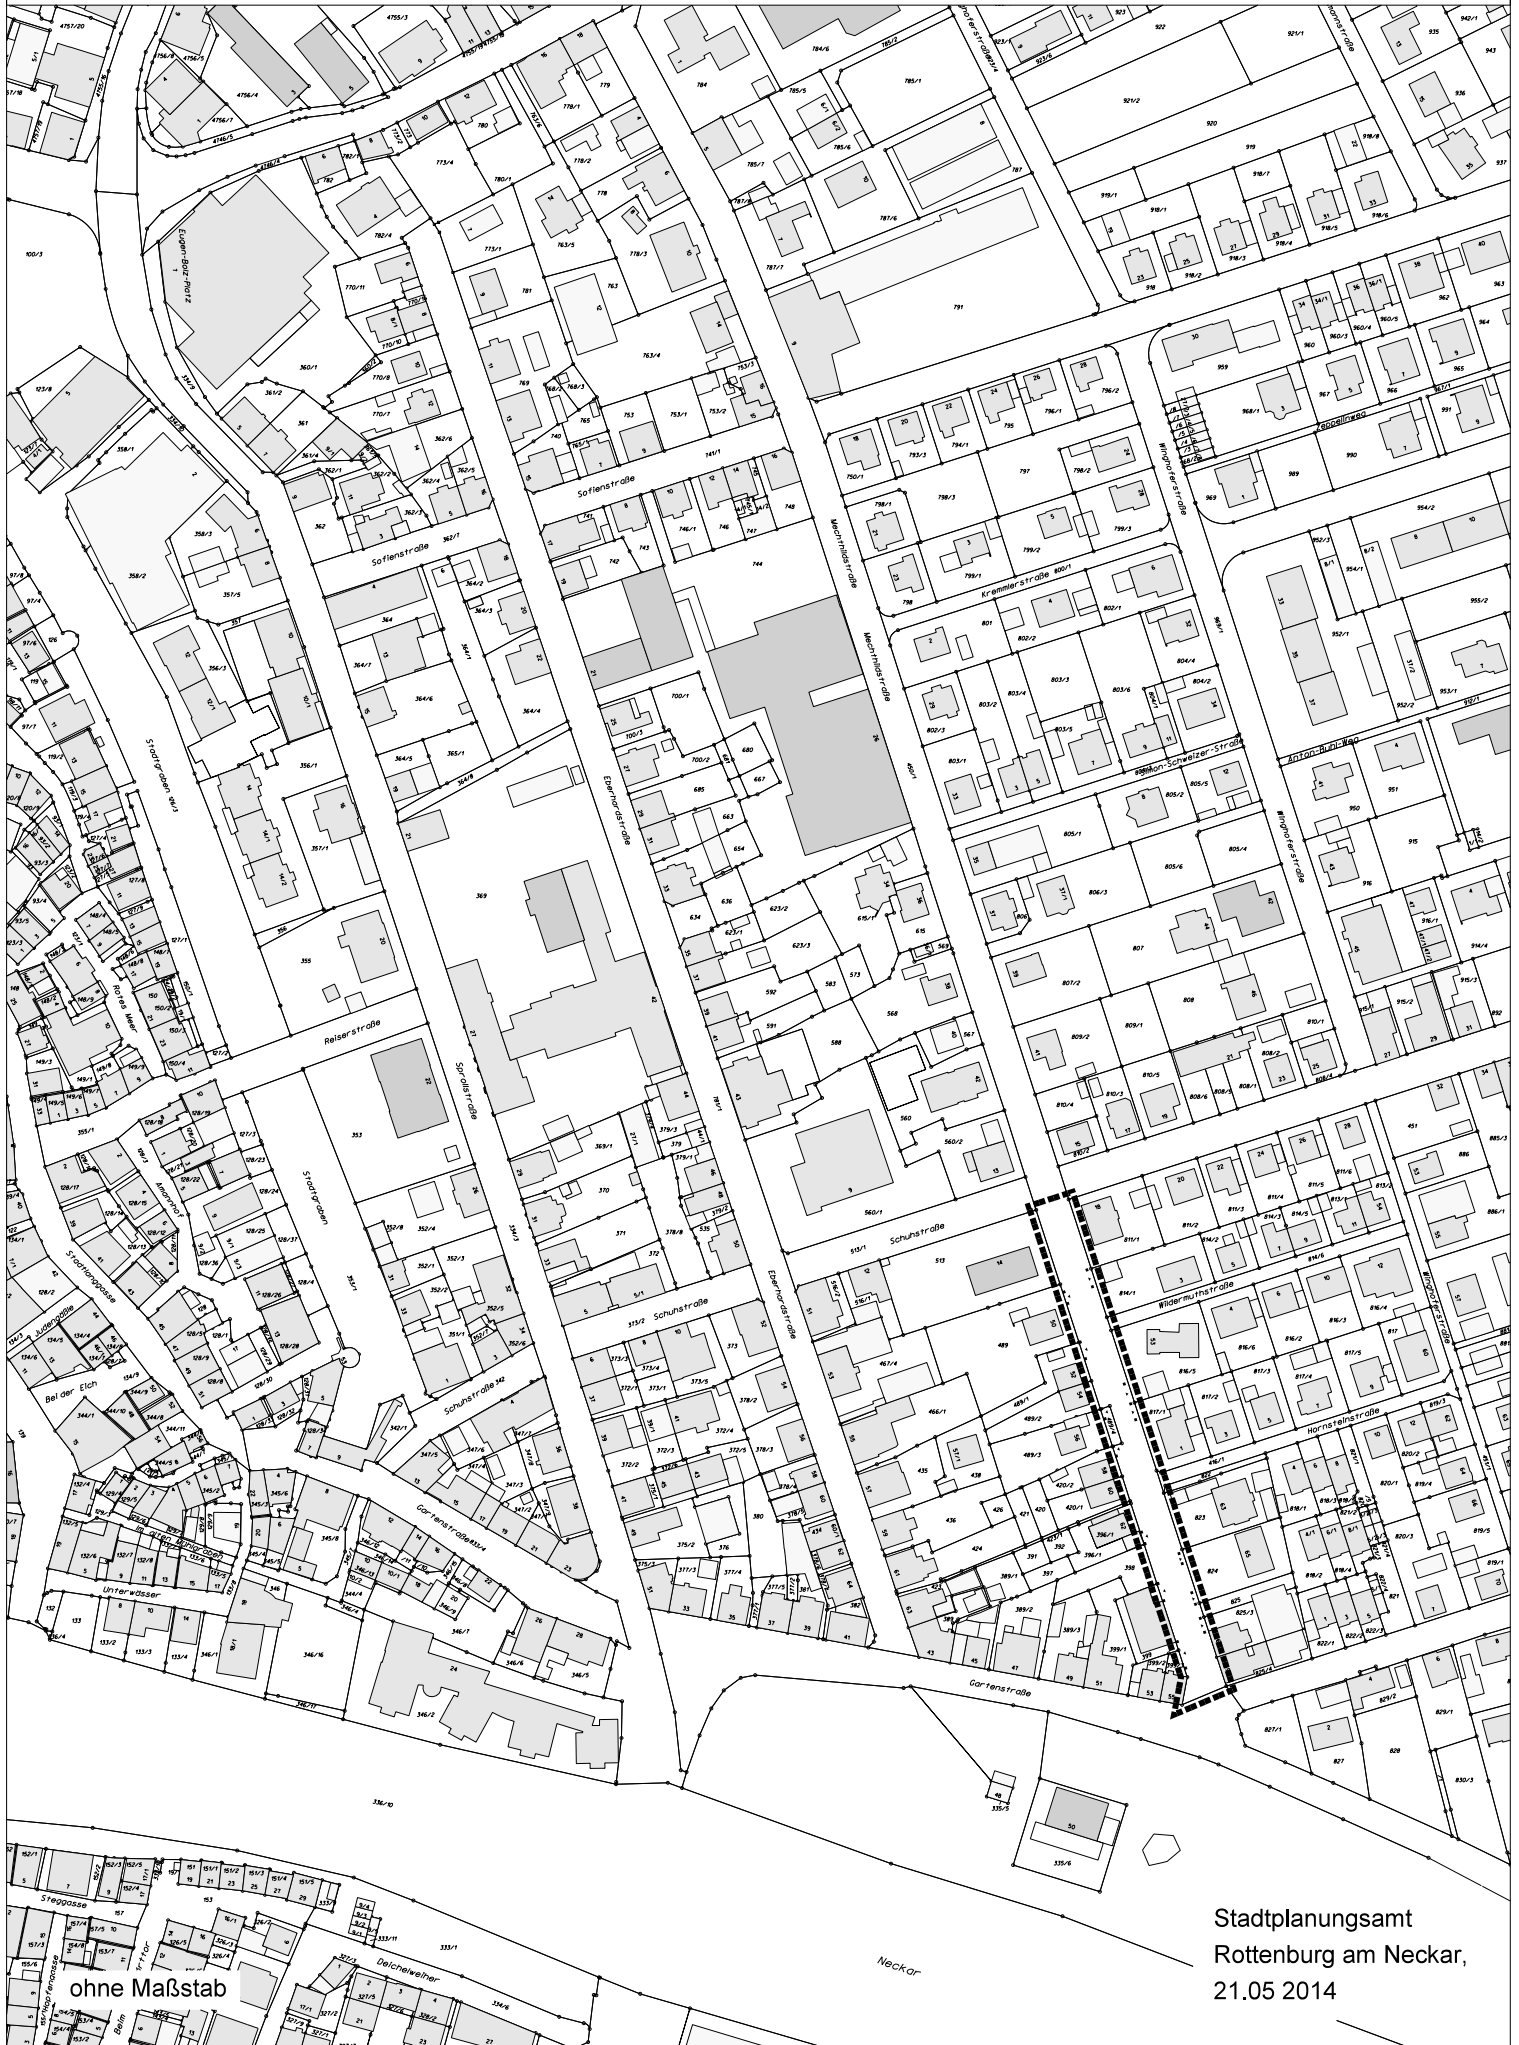

Übersichtsplan "Ausbau der südlichen Mechthildstraße"

ohne Maßstab

Stadtplanungsamt
Rottenburg am Neckar,
21.05.2014